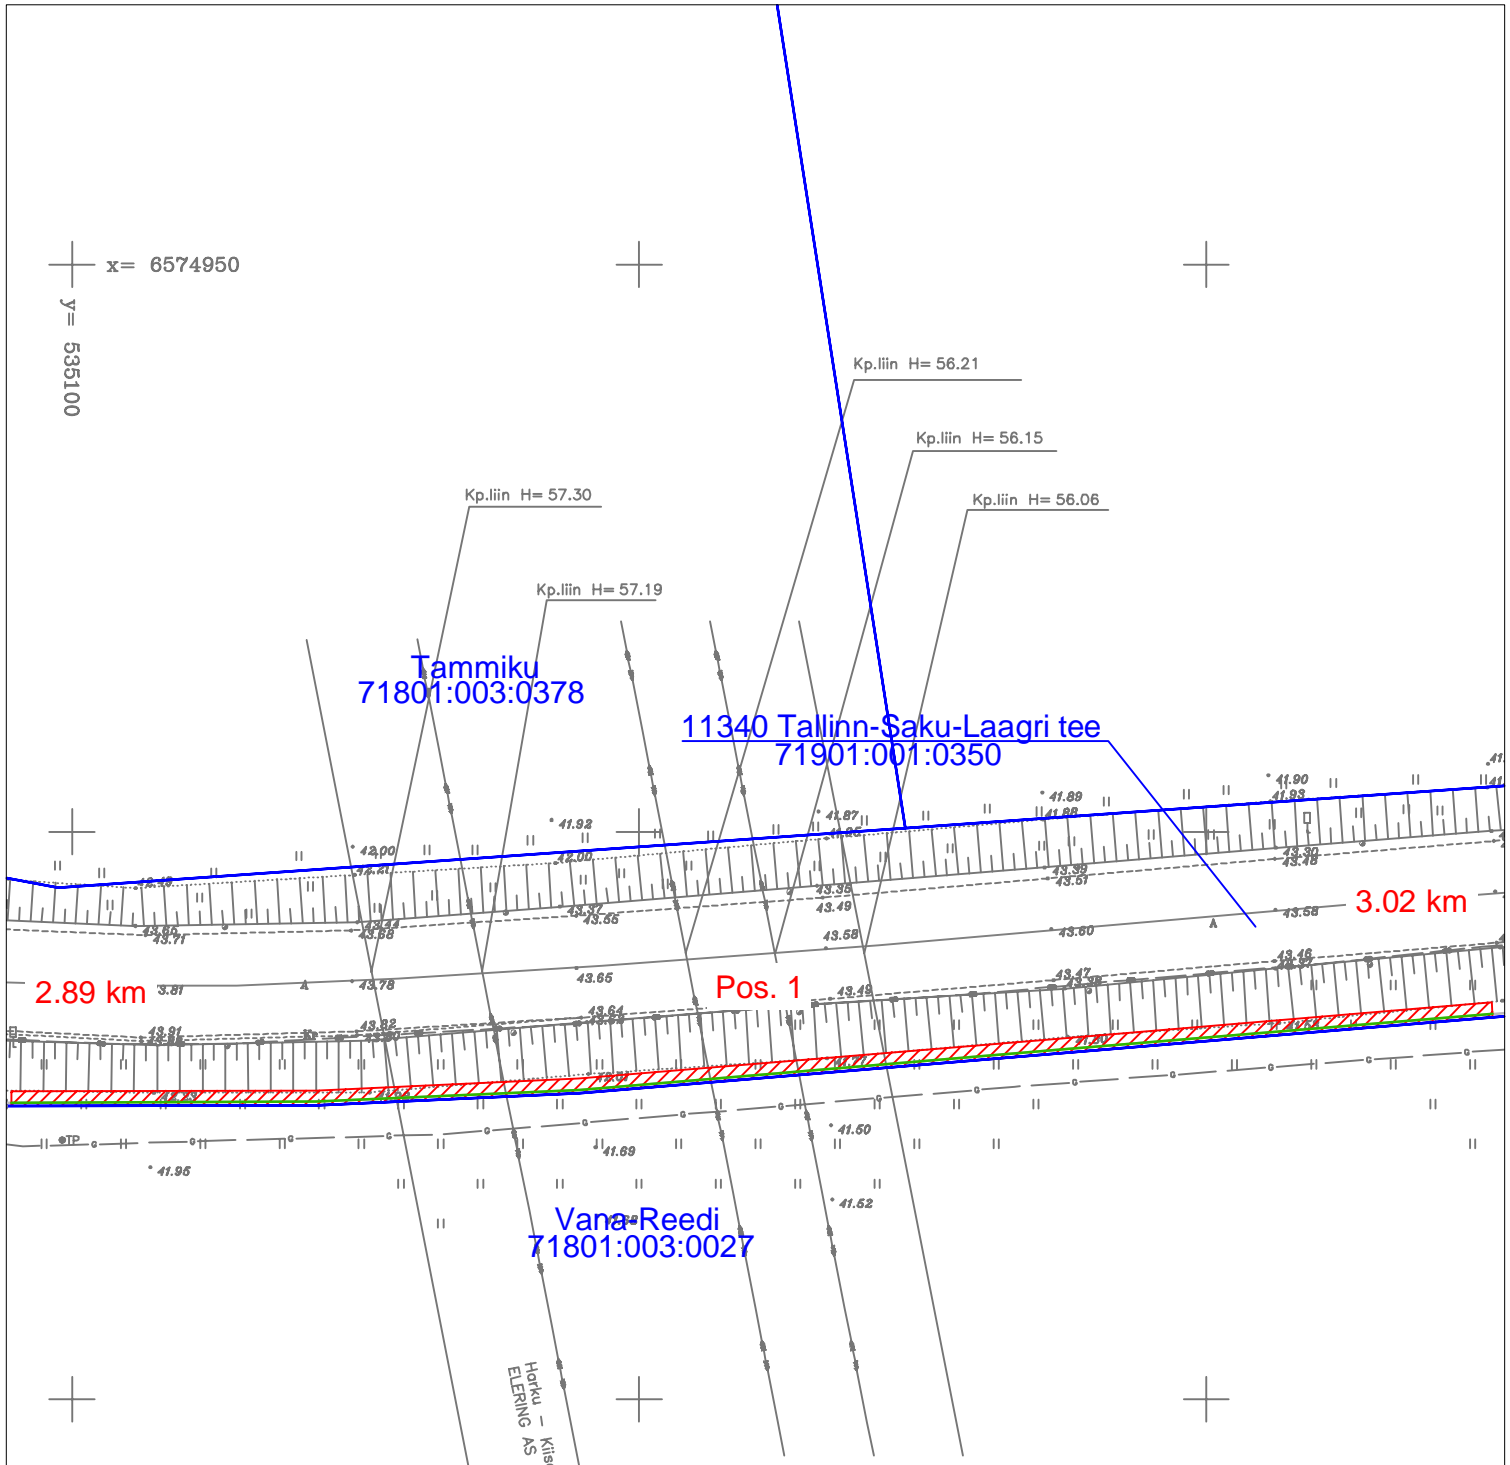

Isikliku kasutusõigusega koormatava ala plaan
 Harju maakond, Saku vald, Juuliku küla
 11340 Tallinn-Saku-Laagri tee (71901:001:0350)

Jrk nr	IKÕ ala pos nr (plaanil)	Kinnistu registriosia number	Katastriüksuse tunnus, nimi ja sihtotstarve	Asukoht riigitee (nr ja nimi) suhtes (lõigu algus ja lõpp km)	IKÕ ala pindala ruutmeetrites m ²
1.	Pos 1	8806750	11340 Tallinn-Saku-Laagri tee (71901:001:0350) transpordimaa	11340 Tallinn-Saku-Laagri tee 2.89 - 3.02 km	170 m ²

Leppemärgid:

- Kasutusõiguse ala(kaitsevöönd)
- Side maakaabel mikrotorustikus
- Katastriüksuse piir

Projekt Passiivse elektroonilise side juurdepääsuvõrgu rajamine, Juuliku küla, Saku vald, Harju maakond				Tellija Enefit Connect OÜ		
Joonis Isikliku kasutusõigusega koormatava ala plaan - Enefit Connect OÜ				Joonise nr 1		
LEONHARD WEISS LEONHARD WEISS OÜ E-post estonia@leonhard-weiss.com Telefon +372 601 2285 Registrikood 12083348	Projekteeris	Janek Lõhmus	53 477 135	Mõõtkaava	M 1: 750	
	Kontrollis	Janek Lõhmus	53 477 135	Staadium	Põhiprojekt	
	Projektijuht	Janek Lõhmus	53 477 135	Keel EST	Leht 3	Lehti 6